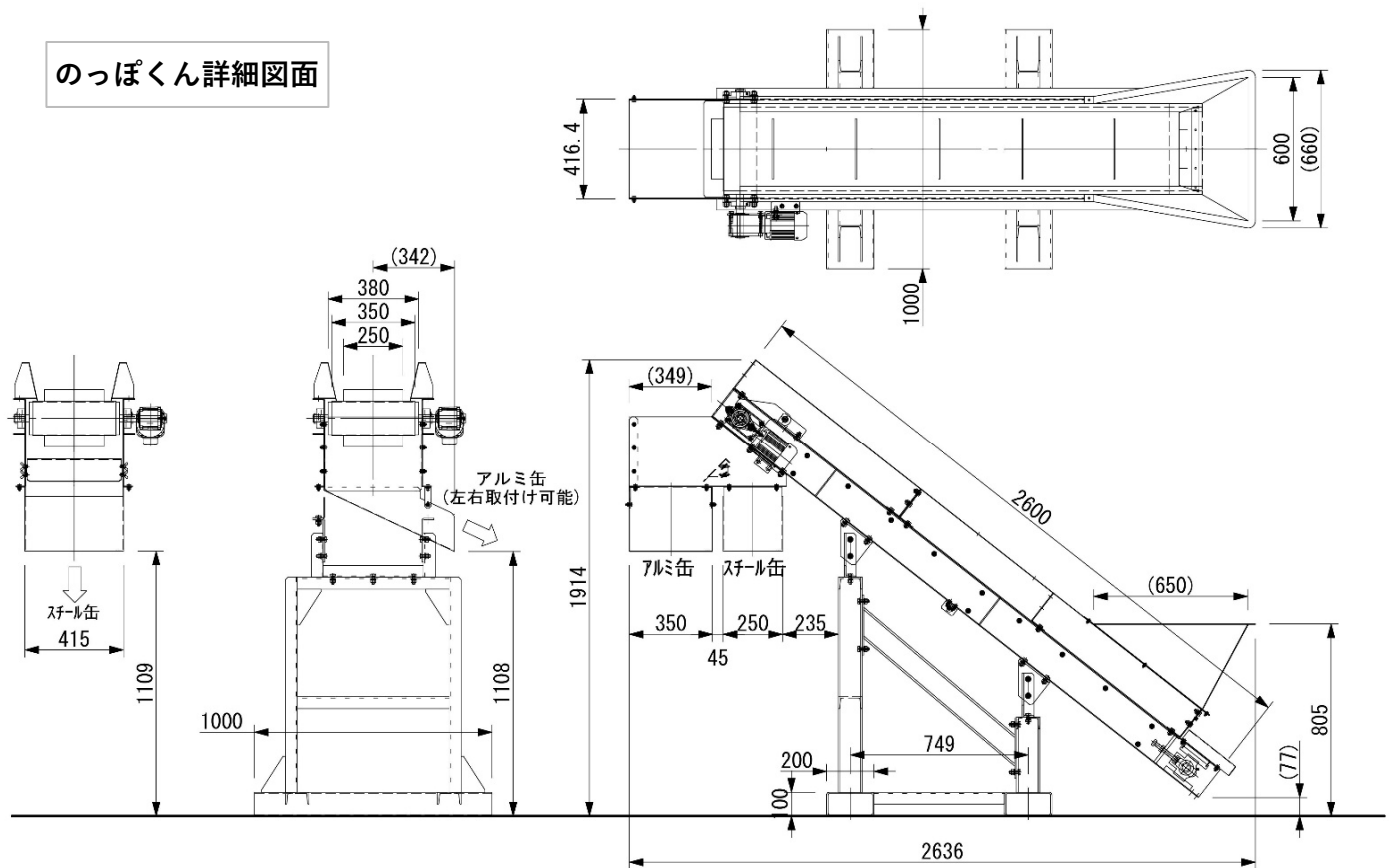

磁選機内蔵型

空き缶選別機運搬フレーム付

APCC-3526KT

のっぽくん詳細図面

株式会社エーイーエム