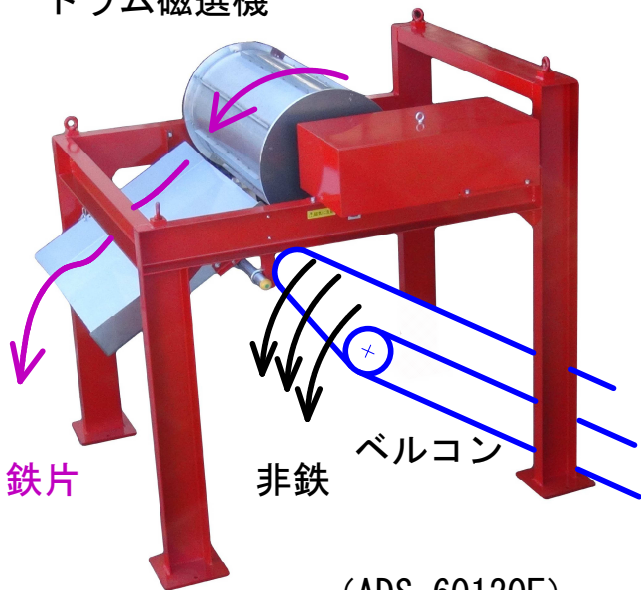

# 吸引型 ドラム磁選機

(ADS-60120F)

MG 角度調整